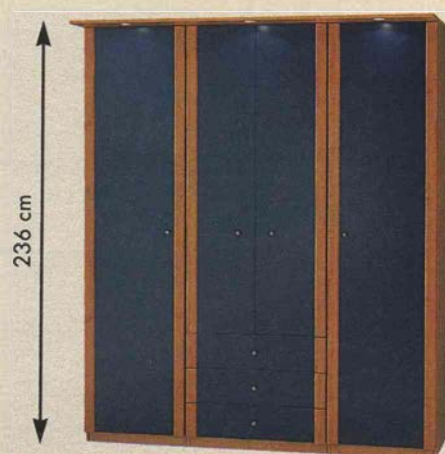

ASKEDAL garderob med dörrar och lådor. 3 hyllor, 3 garderobstänger och handtag ingår. Almönstrad/blå folie på spån-/träfiberskiva. Bredd 200cm, djup 60 cm **5.130.-**

ASKEDAL

ASKEDAL garderob. Stomme i almönstrad/folierad blå spånskiva. Bredd 60 och 80 cm, djup 58 cm. Gångjärnen går att öppna i 105°. Ljuslist, handtag, 1 garderobstäng och 1 hylla ingår i varje del.

Garderob, höjd 236 cm

	Skåpbredd i cm		Skåpbredd i cm	
	60	80	60	80
Garderob med 1 blå dörr	1465.-	-	Garderob med 2 blå dörrar, 3 blå lådor	2200.-
Garderob med 1 dörr i härdat glas	1665.-	-	Garderob med 2 dörrar i härdat glas, 1 glaslåda och 3 blå lådor	2550.-
Garderob med 2 blå dörrar	-	1670.-	Hyllor 2-pack	95.- / 120.-
Garderob med 2 dörrar i härdat glas	-	1965.-	NON halogenspot 2 st	249.- / -